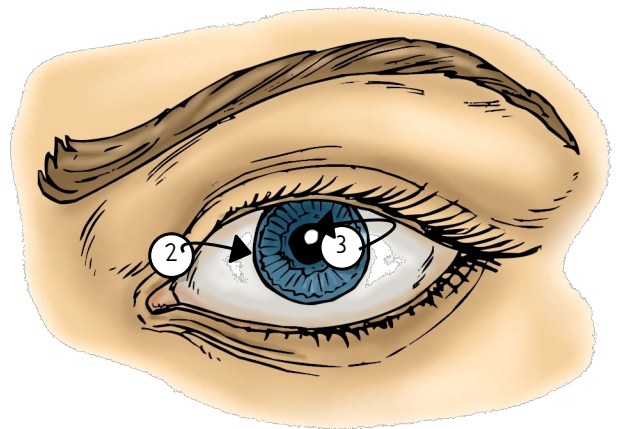

Der Sehsinn

Name: _____

Das ist unser Auge von innen, wenn man es von der Seite anschaut. Das Sehen ist sehr kompliziert. Kennst du einige Bestandteile vom Auge? Schreibe auf.

1

2

3

4

5

① Die Hornhaut

Die Hornhaut befindet sich außen am Auge. Sie ist glasklar und immer feucht. Sie schützt das Auge von außen. Ist sie beschädigt, können wir schlechter sehen.

② Die Iris

Die Iris ist der Teil des äußeren Auges, der farbig ist. In der Mitte der Iris ist unsere Pupille, die entweder viel oder wenig Licht ins Auge lassen kann. Die Iris ist wie ein Fingerabdruck: sie ist bei jedem Menschen unterschiedlich.

③ Die Linse

Die Linse sorgt dafür, dass das Bild auf der Netzhaut scharf erscheint. Durch sie können wir weit entfernte aber auch nahe Dinge scharf sehen. Das passiert bei den meisten Menschen automatisch. Einige Menschen brauchen zum scharf stellen Unterstützung durch eine Brille.

④ Die Netzhaut

Die Netzhaut ist eine lichtempfindliche Schicht im Inneren des Auges. Hier werden Farben und Helligkeiten wahrgenommen. Auf ihr wird außerdem das, was wir sehen, abgebildet. Aber: seitenverkehrt und auf dem Kopf!